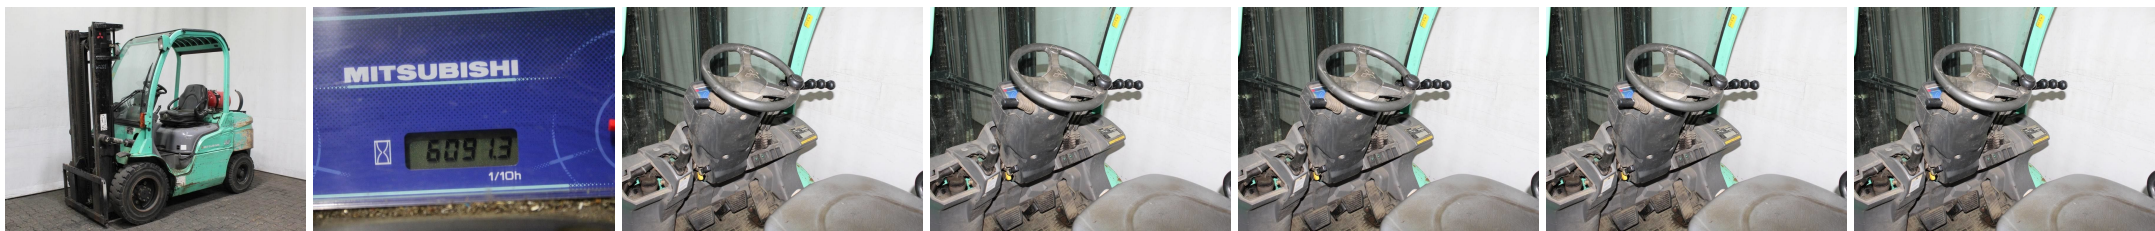

W7269 MITSUBISHI FG 30 N - Frontstapelaar

ID-Nr.:	W7269	Bouwjaar:	2006
Fabrikant:	MITSUBISHI	Vrij heffen:	150 mm
Hefmast:	Telescop/Vrij zicht (2W327)	Aandrijving:	LPG
Typ:	FG 30 N	Lastvorken:	0 mm
Bauhöhe:	2150 mm	Toestand:	fahrbereit
Draagvermogen:	3000 kg	Bedrijfsuren:	6091
Hefhoogte:	3300 mm	Bemerkung:	DZH,FS,DS,4x SE
:			