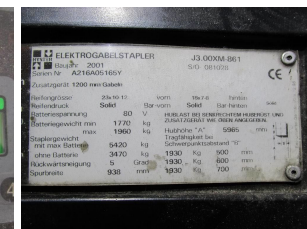

W5006 HYSTER J 3.00 XM-861 - Frontstapelaar

ID-Nr.:	W5006	Bouwjaar:	2001
Fabrikant:	HYSTER	Vrij heffen:	1970 mm
Hefmast:	Triplex (3F596)	Aandrijving:	Elektro
Typ:	J 3.00 XM-861	Lastvorken:	0 mm
Bauhöhe:	2640 mm	Toestand:	fahrbereit
Draagvermogen:	3000 kg	Bedrijfsuren:	8212
Hefhoogte:	5965 mm	Bemerkung:	DZH,B,4x SE
:			