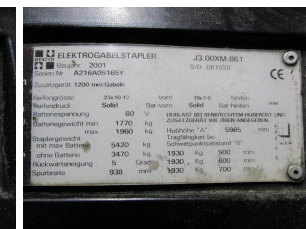

W5006 HYSTER J 3.00 XM-861 - Frontstapelaar

ID-Nr.:	W5006	Bouwjaar:	2001
Fabrikant:	HYSTER	Vrij heffen:	1970 mm
Hefmast:	Triplex (3F596)	Aandrijving:	Elektro
Typ:	J 3.00 XM-861	Lastvorken:	0 mm
Bauhöhe:	2640 mm	Toestand:	fahrbereit
Draagvermogen:	3000 kg	Bedrijfsuren:	8212
Hefhoogte:	5965 mm	Bemerkung:	DZH,B,4x SE
:			