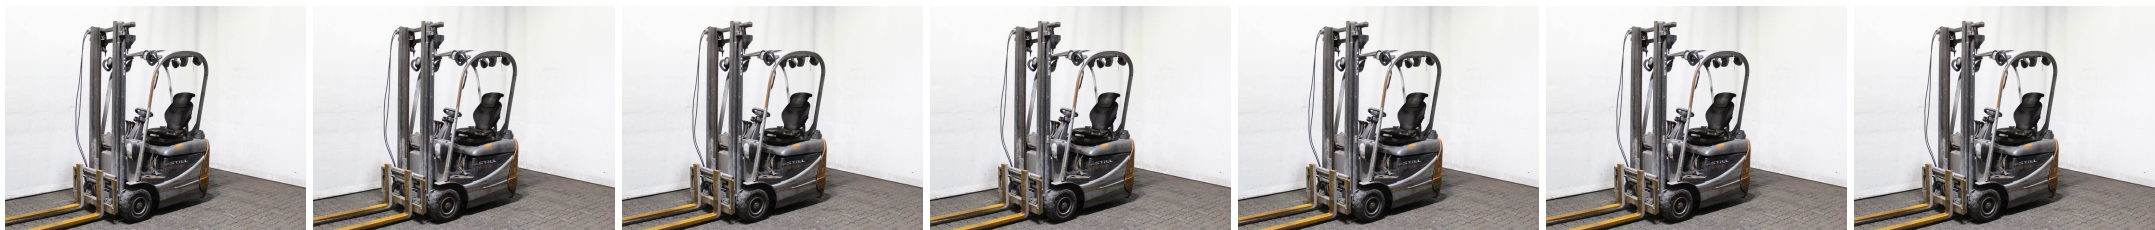

V2853 STILL RX 50-10 5051 - Frontstapelaar

ID-Nr.:	V2853	Bouwjaar:	2011
Fabrikant:	STILL	Vrij heffen:	150 mm
Hefmast:	Telescop/Vrij zicht (2W363)	Aandrijving:	Elektro
Typ:	RX 50-10 5051	Lastvorken:	1000 mm
Bauhöhe:	2320 mm	Toestand:	nicht fahrbereit
Draagvermogen:	1000 kg	Bedrijfsuren:	9830
Hefhoogte:	3630 mm	Bemerkung:	EZH,ISS,B,3x SE
:			