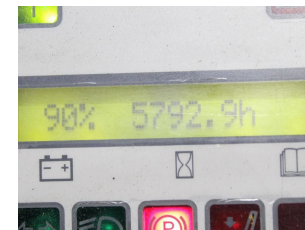

## U9557 OM-PIMESPO XE 20-3 - Frontstapelaar

ID-Nr.:	U9557	Bouwjaar:	2005
Fabrikant:	OM-PIMESPO	Vrij heffen:	2200 mm
Hefmast:	Triplex (3F685)	Aandrijving:	Elektro
Typ:	XE 20-3	Lastvorken:	1200 mm
Bauhöhe:	2850 mm	Toestand:	fahrbereit
Draagvermogen:	2000 kg	Bedrijfsuren:	5792
Hefhoogte:	6850 mm	Bemerkung:	DZH,ISS,DS,B,L,4x SE
:			