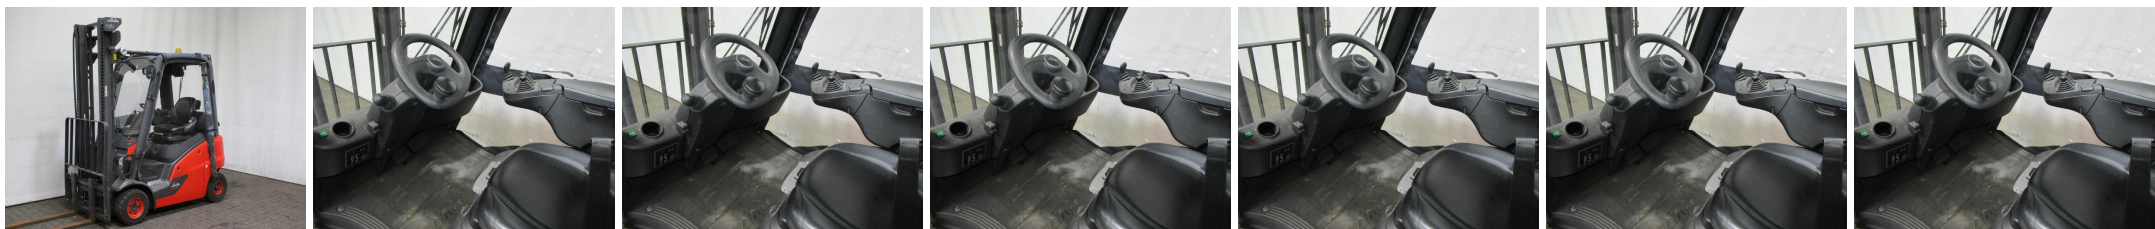

T7951 LINDE H 14 T-01 391 - Frontstapelaar

ID-Nr.:	T7951	Bouwjaar:	2016
Fabrikant:	LINDE	Vrij heffen:	0 mm
Hefmast:	Telescop/Vrij zicht (2W385)	Aandrijving:	LPG
Typ:	H 14 T-01 391	Lastvorken:	1200 mm
Bauhöhe:	2470 mm	Toestand:	fahrbereit
Draagvermogen:	1400 kg	Bedrijfsuren:	1663
Hefhoogte:	3850 mm	Bemerkung:	EZH,ISS,HKab,1-P,1-H,LSG,4x SE
:			