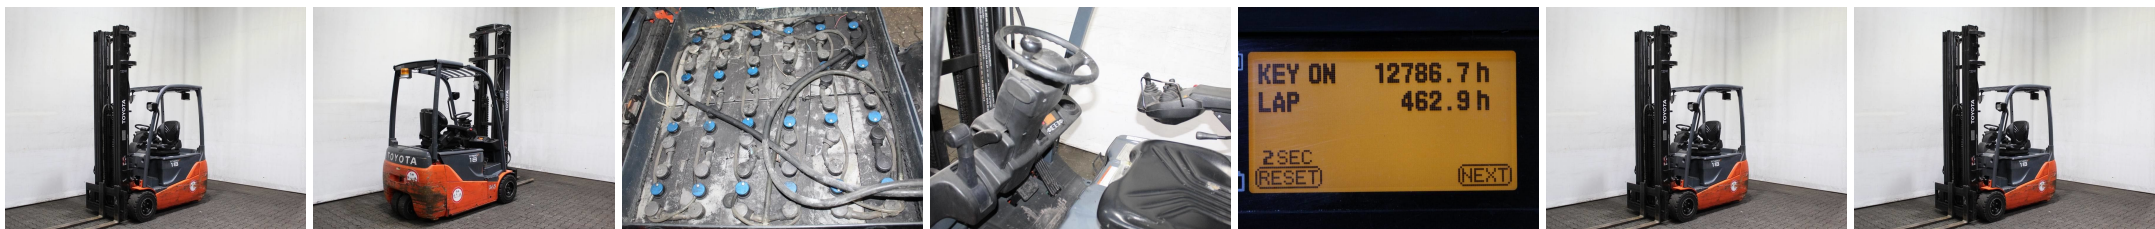

T3548 TOYOTA 8 FBET 18 - Frontstapelaar

ID-Nr.:	T3548	Bouwjaar:	2011
Fabrikant:	TOYOTA	Vrij heffen:	2250 mm
Hefmast:	Triplex (3F650)	Aandrijving:	Elektro
Typ:	8 FBET 18	Lastvorken:	1200 mm
Bauhöhe:	2800 mm	Toestand:	fahrbereit
Draagvermogen:	1800 kg	Bedrijfsuren:	8803
Hefhoogte:	6500 mm	Bemerkung:	EZH,ISS,B,L,4x SE
:			