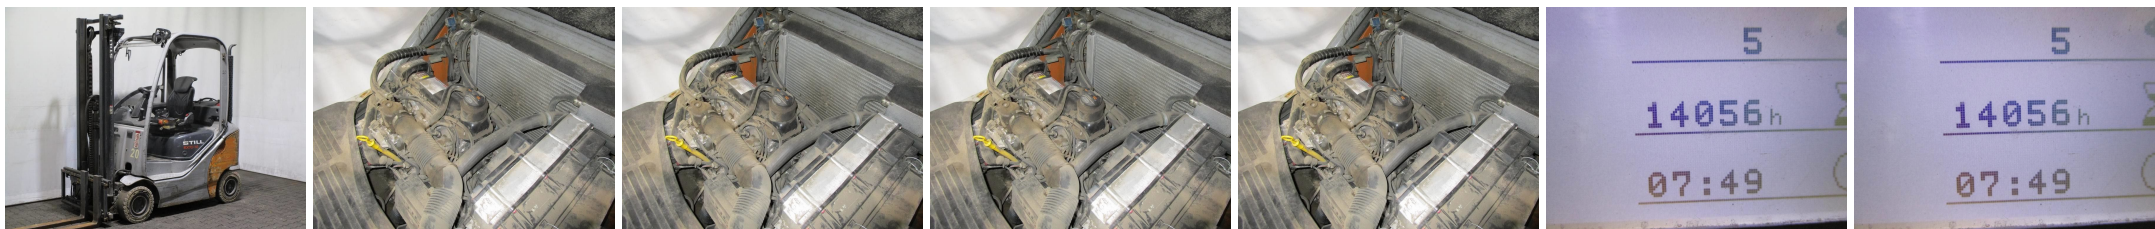

T2352 STILL RX 70-16T 7314 - Frontstapelaar

ID-Nr.:	T2352	Bouwjaar:	2014
Fabrikant:	STILL	Vrij heffen:	1640 mm
Hefmast:	Duplex (2F357)	Aandrijving:	LPG
Typ:	RX 70-16T 7314	Lastvorken:	1200 mm
Bauhöhe:	2250 mm	Toestand:	fahrbereit
Draagvermogen:	1600 kg	Bedrijfsuren:	14056
Hefhoogte:	3575 mm	Bemerkung:	EZH,SS,1-P,TGT,4x SE
:			