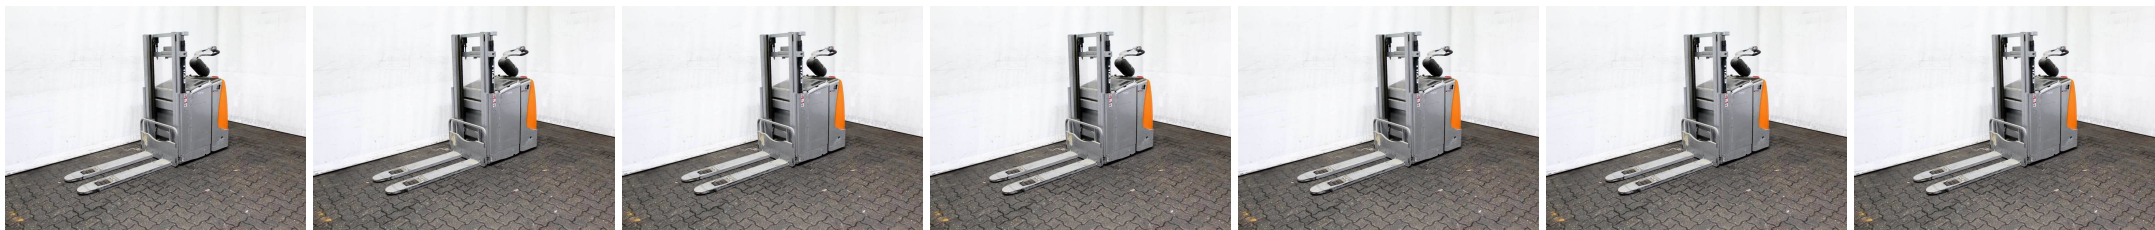

T1545 STILL EXD-SF 20 - Deichsel-Stapler

ID-Nr.:	T1545	Bouwjaar:	2013
Fabrikant:	STILL	Vrij heffen:	0 mm
Hefmast:	Telescop/Vrij zicht (2W205)	Aandrijving:	Elektro
Typ:	EXD-SF 20	Lastvorken:	1150 mm
Bauhöhe:	1550 mm	Toestand:	fahrbereit
Draagvermogen:	2000 kg	Bedrijfsuren:	751
Hefhoogte:	2050 mm	Bemerkung:	B,L,9x V
:			