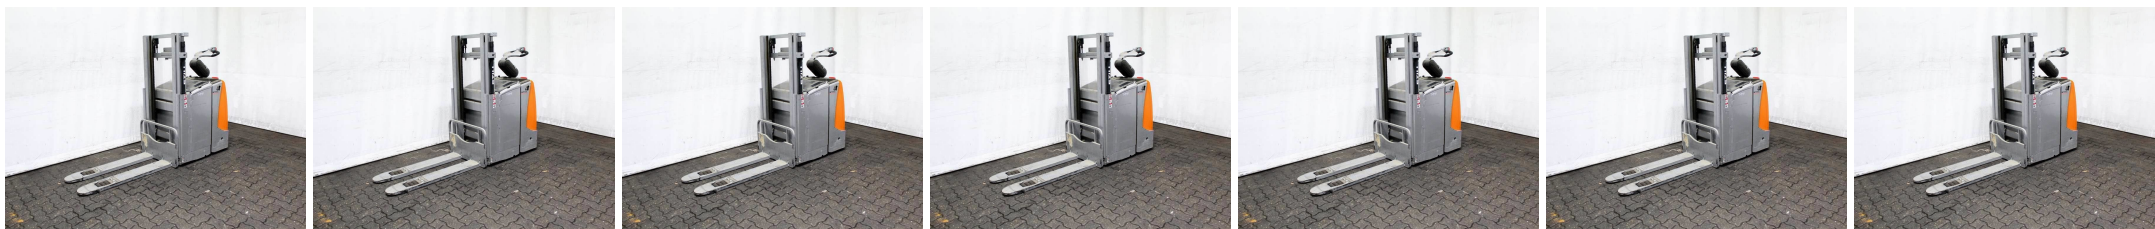

T1545 STILL EXD-SF 20 - Deichsel-Stapler

ID-Nr.:	T1545	Bouwjaar:	2013
Fabrikant:	STILL	Vrij heffen:	0 mm
Hefmast:	Telescop/Vrij zicht (2W205)	Aandrijving:	Elektro
Typ:	EXD-SF 20	Lastvorken:	1150 mm
Bauhöhe:	1550 mm	Toestand:	fahrbereit
Draagvermogen:	2000 kg	Bedrijfsuren:	751
Hefhoogte:	2050 mm	Bemerkung:	B,L,9x V
:			