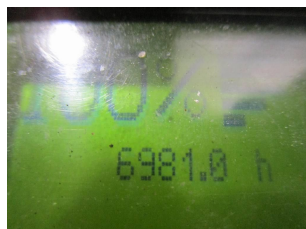

T1035 LINDE L 14 AP 133 - Deichsel-Stapler

ID-Nr.:	T1035	Bouwjaar:	2012
Fabrikant:	LINDE	Vrij heffen:	0 mm
Hefmast:	Telescop/Vrij zicht (2W290)	Aandrijving:	Elektro
Typ:	L 14 AP 133	Lastvorken:	1250 mm
Bauhöhe:	1900 mm	Toestand:	fahrbereit
Draagvermogen:	1400 kg	Bedrijfsuren:	6981
Hefhoogte:	2900 mm	Bemerkung:	B,L,7x BA
:			