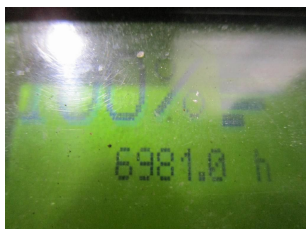

T1035 LINDE L 14 AP 133 - Deichsel-Stapler

ID-Nr.:	T1035	Bouwjaar:	2012
Fabrikant:	LINDE	Vrij heffen:	0 mm
Hefmast:	Telescop/Vrij zicht (2W290)	Aandrijving:	Elektro
Typ:	L 14 AP 133	Lastvorken:	1250 mm
Bauhöhe:	1900 mm	Toestand:	fahrbereit
Draagvermogen:	1400 kg	Bedrijfsuren:	6981
Hefhoogte:	2900 mm	Bemerkung:	B,L,7x BA
:			