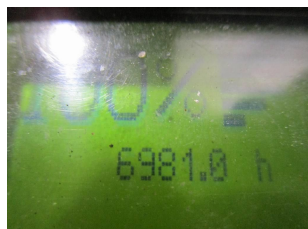

T1035 LINDE L 14 AP 133 - Deichsel-Stapler

ID-Nr.:	T1035	Bouwjaar:	2012
Fabrikant:	LINDE	Vrij heffen:	0 mm
Hefmast:	Telescop/Vrij zicht (2W290)	Aandrijving:	Elektro
Typ:	L 14 AP 133	Lastvorken:	1250 mm
Bauhöhe:	1900 mm	Toestand:	fahrbereit
Draagvermogen:	1400 kg	Bedrijfsuren:	6981
Hefhoogte:	2900 mm	Bemerkung:	B,L,7x BA
:			