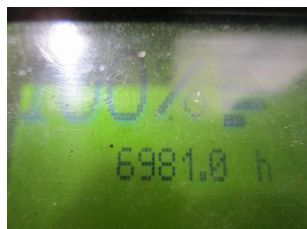

T1035 LINDE L 14 AP 133 - Deichsel-Stapler

ID-Nr.:	T1035	Bouwjaar:	2012
Fabrikant:	LINDE	Vrij heffen:	0 mm
Hefmast:	Telescop/Vrij zicht (2W290)	Aandrijving:	Elektro
Typ:	L 14 AP 133	Lastvorken:	1250 mm
Bauhöhe:	1900 mm	Toestand:	fahrbereit
Draagvermogen:	1400 kg	Bedrijfsuren:	6981
Hefhoogte:	2900 mm	Bemerkung:	B,L,7x BA
:			