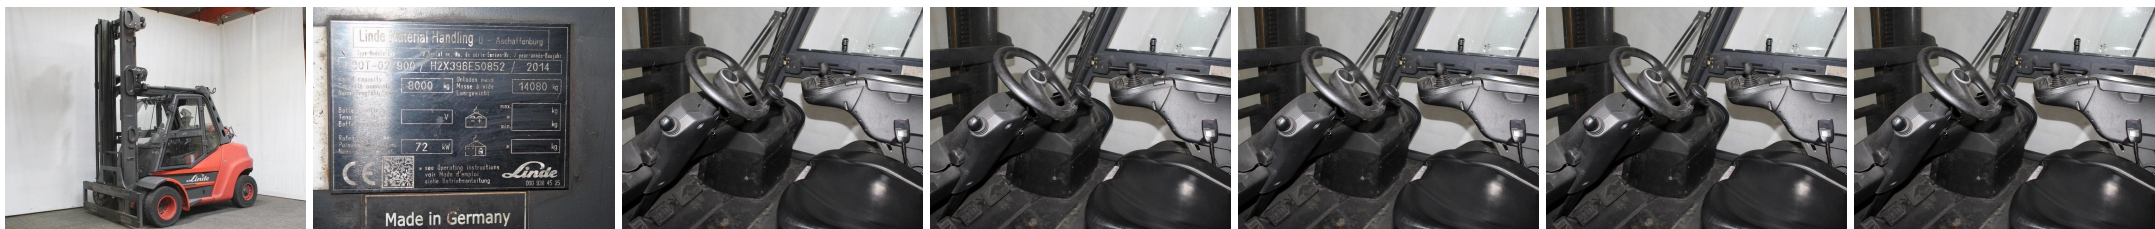

## S4930 LINDE H 80 T-02/900 396 - Frontstapelaar

ID-Nr.:	S4930	Bouwjaar:	2014
Fabrikant:	LINDE	Vrij heffen:	0 mm
Hefmast:	Telescop/Vrij zicht (2W565)	Aandrijving:	LPG
Typ:	H 80 T-02/900 396	Lastvorken:	0 mm
Bauhöhe:	4180 mm	Toestand:	fahrbereit
Draagvermogen:	8000 kg	Bedrijfsuren:	15419
Hefhoogte:	5650 mm	Bemerkung:	DZH,Kab,H,TGT,6x SE
:			