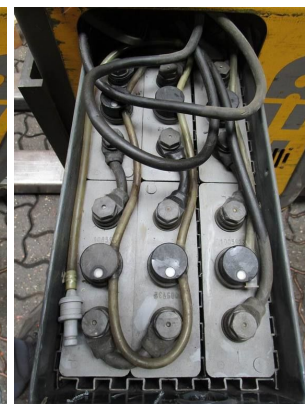

S1271 ATLET TS120 STP 300 - Deichsel-Stapler

ID-Nr.:	S1271	Bouwjaar:	2001
Fabrikant:	ATLET	Vrij heffen:	0 mm
Hefmast:	Telescop/Vrij zicht (2W300)	Aandrijving:	Elektro
Typ:	TS120 STP 300	Lastvorken:	1150 mm
Bauhöhe:	2060 mm	Toestand:	fahrbereit
Draagvermogen:	1200 kg	Bedrijfsuren:	3926

Hefhoogte:

3000 mm

Bemerkung:

B+L, 5x BA

: