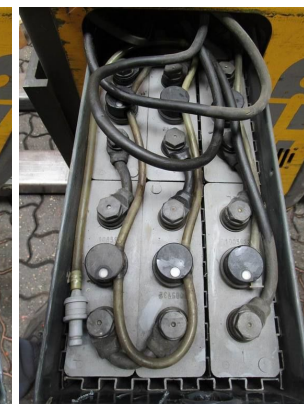

S1271 ATLET TS120 STP 300 - Deichsel-Stapler

ID-Nr.:	S1271	Bouwjaar:	2001
Fabrikant:	ATLET	Vrij heffen:	0 mm
Hefmast:	Telescop/Vrij zicht (2W300)	Aandrijving:	Elektro
Typ:	TS120 STP 300	Lastvorken:	1150 mm
Bauhöhe:	2060 mm	Toestand:	fahrbereit
Draagvermogen:	1200 kg	Bedrijfsuren:	3926

Hefhoogte:

3000 mm

Bemerkung:

B+L, 5x BA

: