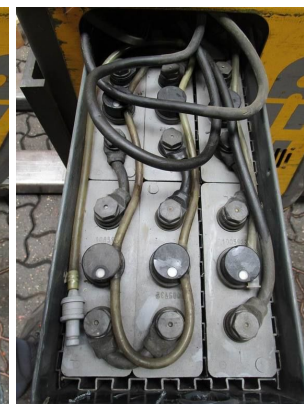

S1271 ATLET TS120 STP 300 - Deichsel-Stapler

ID-Nr.:	S1271	Bouwjaar:	2001
Fabrikant:	ATLET	Vrij heffen:	0 mm
Hefmast:	Telescop/Vrij zicht (2W300)	Aandrijving:	Elektro
Typ:	TS120 STP 300	Lastvorken:	1150 mm
Bauhöhe:	2060 mm	Toestand:	fahrbereit
Draagvermogen:	1200 kg	Bedrijfsuren:	3926

Hefhoogte:

3000 mm

Bemerkung:

B+L, 5x BA

: