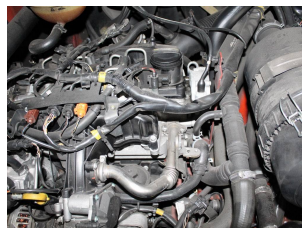

R6436 LINDE H 45 D-02 394 - Frontstapelaar

ID-Nr.:	R6436	Bouwjaar:	2015
Fabrikant:	LINDE	Vrij heffen:	0 mm
Hefmast:	Telescop/Vrij zicht (2W410)	Aandrijving:	Diesel
Typ:	H 45 D-02 394	Lastvorken:	0 mm
Bauhöhe:	2880 mm	Toestand:	fahrbereit
Draagvermogen:	4500 kg	Bedrijfsuren:	10943
Hefhoogte:	4100 mm	Bemerkung:	EZH,Kab,H,StSch,4x SE
:			