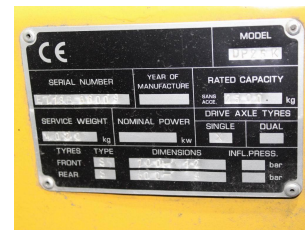

Q3246 CATERPILLAR DP 25 K - Frontstapelaar

ID-Nr.:	Q3246	Bouwjaar:	2000
Fabrikant:	CATERPILLAR	Vrij heffen:	150 mm
Hefmast:	Telescop/Vrij zicht (2W400)	Aandrijving:	Diesel
Typ:	DP 25 K	Lastvorken:	1200 mm
Bauhöhe:	2560 mm	Toestand:	fahrbereit
Draagvermogen:	2500 kg	Bedrijfsuren:	6172
Hefhoogte:	4000 mm	Bemerkung:	EZH,SS,DS,LSG,4x SE
:			