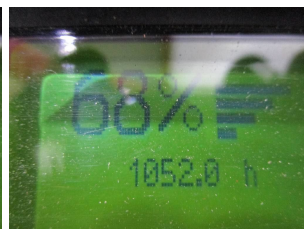

N1976 LINDE T 30 131 - Pallethefwagen

ID-Nr.:	N1976	Bouwjaar:	2006
Fabrikant:	LINDE	Vrij heffen:	0 mm
Hefmast:	0 (---)	Aandrijving:	Elektro
Typ:	T 30 131	Lastvorken:	1150 mm
Bauhöhe:	0 mm	Toestand:	fahrbereit
Draagvermogen:	3000 kg	Bedrijfsuren:	1052
Hefhoogte:	200 mm	Bemerkung:	B,L,7x BA
:			