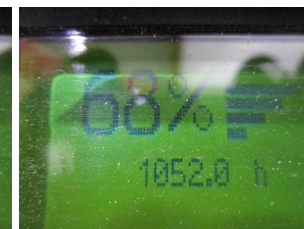

N1976 LINDE T 30 131 - Pallethefwagen

ID-Nr.:	N1976	Bouwjaar:	2006
Fabrikant:	LINDE	Vrij heffen:	0 mm
Hefmast:	0 (---)	Aandrijving:	Elektro
Typ:	T 30 131	Lastvorken:	1150 mm
Bauhöhe:	0 mm	Toestand:	fahrbereit
Draagvermogen:	3000 kg	Bedrijfsuren:	1052
Hefhoogte:	200 mm	Bemerkung:	B,L,7x BA
:			