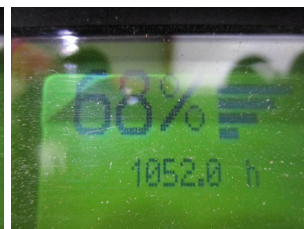

N1976 LINDE T 30 131 - Pallethefwagen

ID-Nr.:	N1976	Bouwjaar:	2006
Fabrikant:	LINDE	Vrij heffen:	0 mm
Hefmast:	0 (---)	Aandrijving:	Elektro
Typ:	T 30 131	Lastvorken:	1150 mm
Bauhöhe:	0 mm	Toestand:	fahrbereit
Draagvermogen:	3000 kg	Bedrijfsuren:	1052
Hefhoogte:	200 mm	Bemerkung:	B,L,7x BA
:			