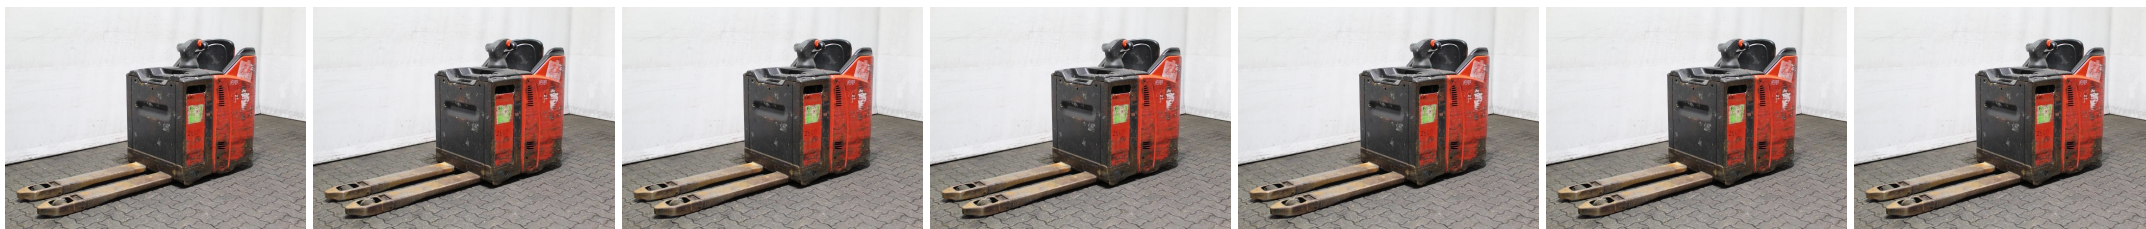

## M3484 LINDE T 20 SP 131 - Pallethefwagen

ID-Nr.:	M3484	Bouwjaar:	2007
Fabrikant:	LINDE	Vrij heffen:	0 mm
Hefmast:	0 (---)	Aandrijving:	Elektro
Typ:	T 20 SP 131	Lastvorken:	1150 mm
Bauhöhe:	0 mm	Toestand:	fahrbereit
Draagvermogen:	2000 kg	Bedrijfsuren:	31641
Hefhoogte:	200 mm	Bemerkung:	B,5x BA
:			