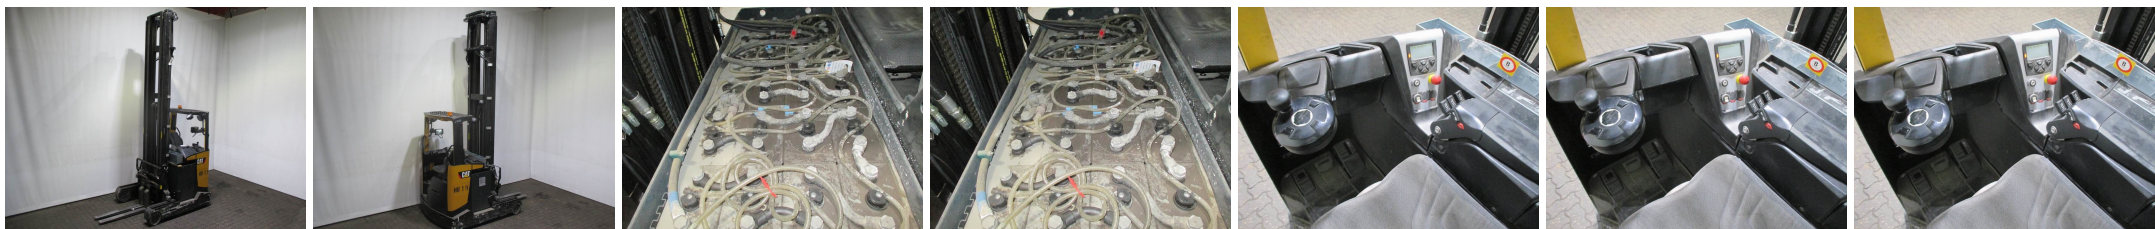

L7686 CATERPILLAR NR 25 NH - Reachtruck

ID-Nr.:	L7686	Bouwjaar:	2010
Fabrikant:	CATERPILLAR	Vrij heffen:	3635 mm
Hefmast:	Triplex (3F1050)	Aandrijving:	Elektro
Typ:	NR 25 NH	Lastvorken:	1150 mm
Bauhöhe:	4285 mm	Toestand:	fahrbereit
Draagvermogen:	2500 kg	Bedrijfsuren:	4637
Hefhoogte:	10500 mm	Bemerkung:	DZH,ISS,IGV,B,L,LSG,3xBA
:			