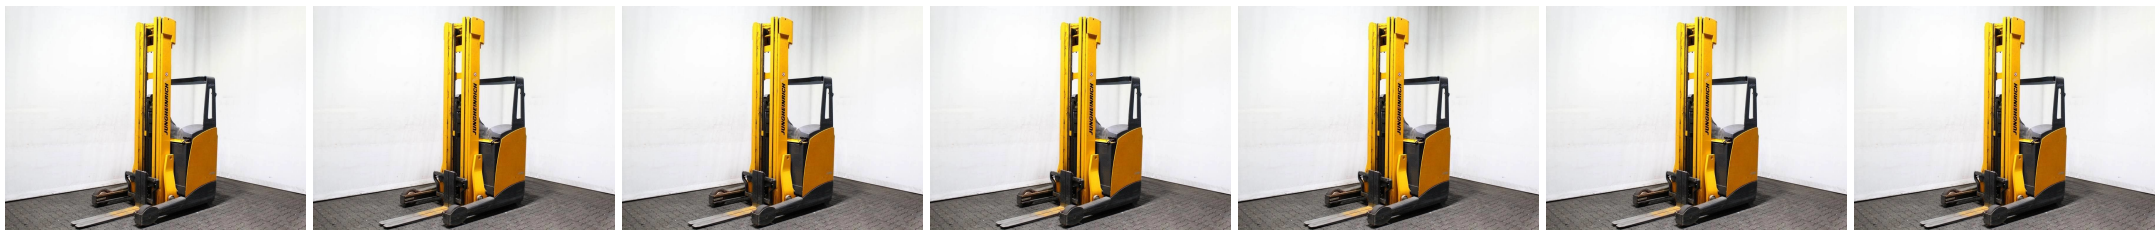

## H8525 JUNGHEINRICH ETV 214 GE115 740 DZ - Reachtruck

ID-Nr.:	H8525	Bouwjaar:	2007
Fabrikant:	JUNGHEINRICH	Vrij heffen:	2430 mm
Hefmast:	Triplex (3F740)	Aandrijving:	Elektro
Typ:	ETV 214 GE115 740 DZ	Lastvorken:	1150 mm
Bauhöhe:	3000 mm	Toestand:	fahrbereit
Draagvermogen:	1400 kg	Bedrijfsuren:	6481
Hefhoogte:	7400 mm	Bemerkung:	EZH,ISS,B,3x V
:			