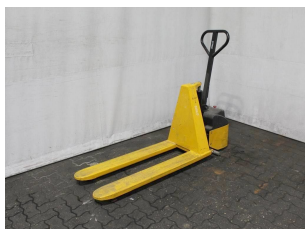

## G7502 PFAFF-SILBERBLAU HU ES 10 - Pallettehefwagen

ID-Nr.:	G7502	Bouwjaar:	2011
Fabrikant:	PFAFF-SILBERBLAU	Vrij heffen:	0 mm
Hefmast:	0 (---)	Aandrijving:	Elektro
Typ:	HU ES 10	Lastvorken:	1150 mm
Bauhöhe:	0 mm	Toestand:	fahrbereit
Draagvermogen:	1000 kg	Bedrijfsuren:	0
Hefhoogte:	800 mm	Bemerkung:	B,4x BA
:			