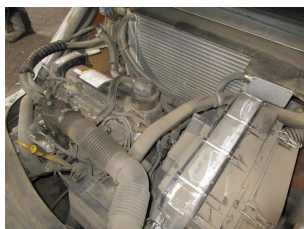

F5450 STILL RX 70-16T 7314 - Frontstapelaar

ID-Nr.:	F5450	Bouwjaar:	2014
Fabrikant:	STILL	Vrij heffen:	1640 mm
Hefmast:	Triplex (3F522)	Aandrijving:	LPG
Typ:	RX 70-16T 7314	Lastvorken:	1200 mm
Bauhöhe:	2250 mm	Toestand:	fahrbereit
Draagvermogen:	1600 kg	Bedrijfsuren:	13459
Hefhoogte:	5220 mm	Bemerkung:	EZH,SS,11-P,TGT,4x SE
:			