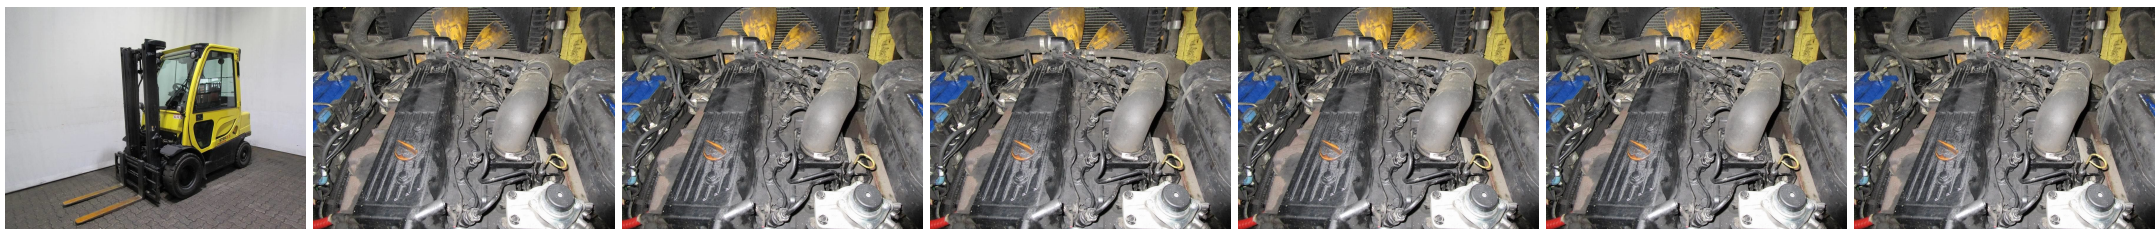

## B8400 HYSTER H 2.5 FT - Frontstapelaar

ID-Nr.:	B8400	Bouwjaar:	2012
Fabrikant:	HYSTER	Vrij heffen:	150 mm
Hefmast:	Telescop/Vrij zicht (2W330)	Aandrijving:	Diesel
Typ:	H 2.5 FT	Lastvorken:	900 mm
Bauhöhe:	2170 mm	Toestand:	fahrbereit
Draagvermogen:	2500 kg	Bedrijfsuren:	12947
Hefhoogte:	3300 mm	Bemerkung:	DZH,ZVG+SS,Kab,H,4x Luft
:			