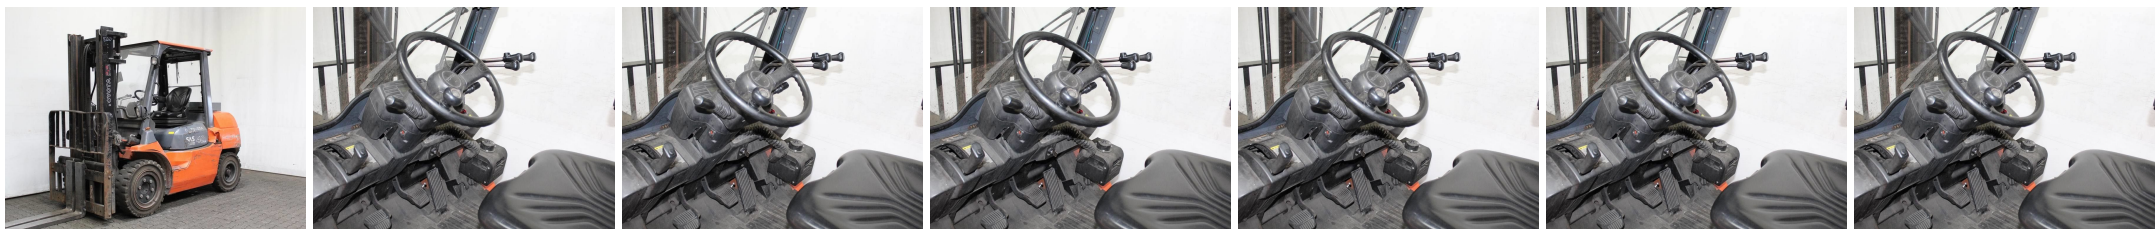

B7260 TOYOTA 42-7 FD 35 - Frontstapelaar

ID-Nr.:	B7260	Bouwjaar:	2008
Fabrikant:	TOYOTA	Vrij heffen:	0 mm
Hefmast:	Telescop/Vrij zicht (2W330)	Aandrijving:	Diesel
Typ:	42-7 FD 35	Lastvorken:	1200 mm
Bauhöhe:	2270 mm	Toestand:	fahrbereit
Draagvermogen:	4000 kg	Bedrijfsuren:	8825
Hefhoogte:	3300 mm	Bemerkung:	EZH,SS,HKab,H,LSG,1-P,4x SE
:			