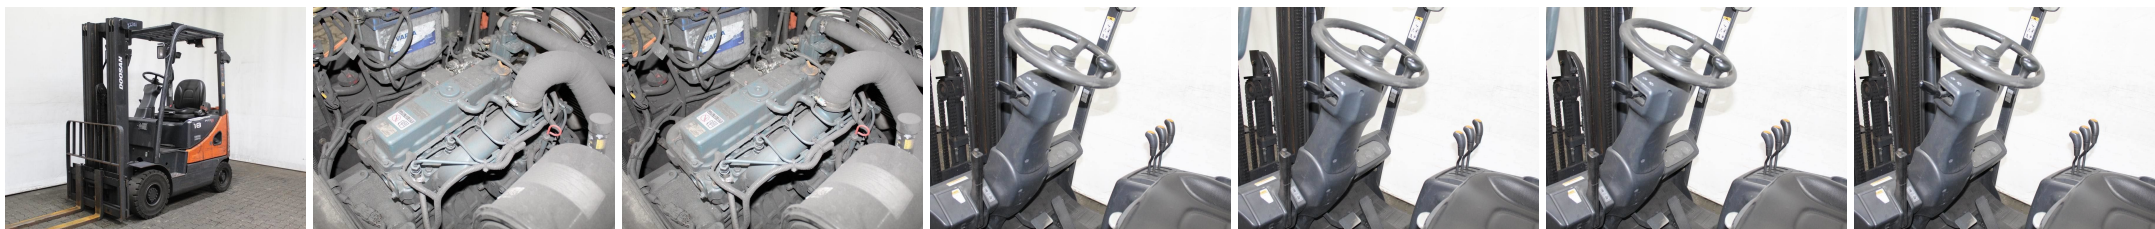

Y2281 DOOSAN D 18 S-5 - Carrello frontale

Numero Id:	Y2281	Anno:	2013
Fabbricante:	DOOSAN	Alzata libera:	1530 mm
Montante:	Triplex (3F475)	Tipo di trazione:	Diesel
Tipo:	D 18 S-5	Forche:	1200 mm
Ingombro:	2165 mm	Stato:	Funzionante
Capacità:	1800 kg	Ore di lavoro:	6319
Alzata:	4750 mm	Osservazione:	EZH,4.V,SS,LSG,StSch,4x SE
:			