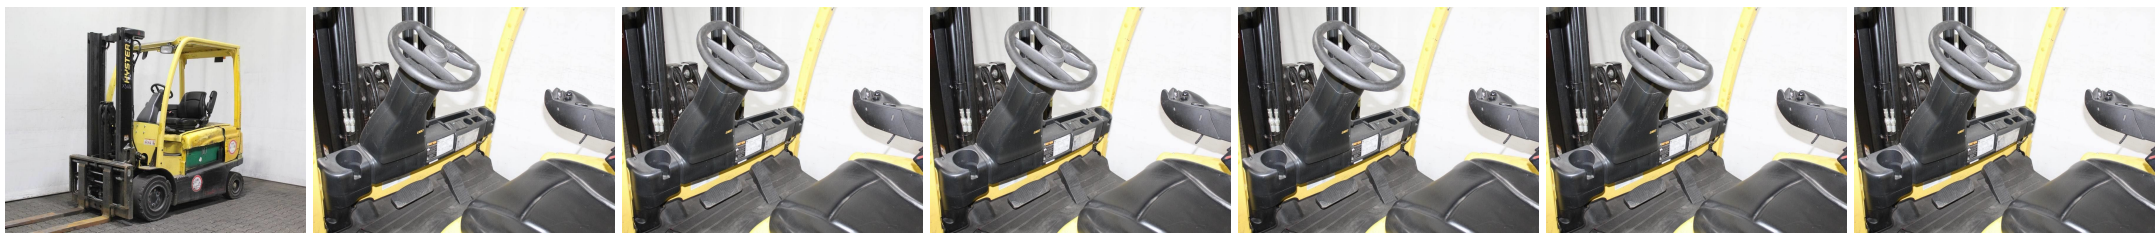

X3116 HYSTER J 2.5 XN-717 - Carrello frontale

Numero Id:	X3116	Anno:	2012
Fabbricante:	HYSTER	Alzata libera:	1470 mm
Montante:	Duplex (2F340)	Tipo di trazione:	Elettrico
Tipo:	J 2.5 XN-717	Forche:	1200 mm
Ingombro:	2170 mm	Stato:	Funzionante
Capacità:	2500 kg	Ore di lavoro:	14642
Alzata:	3400 mm	Osservazione:	DZH,ISS,IGV,B,4x SE
:			