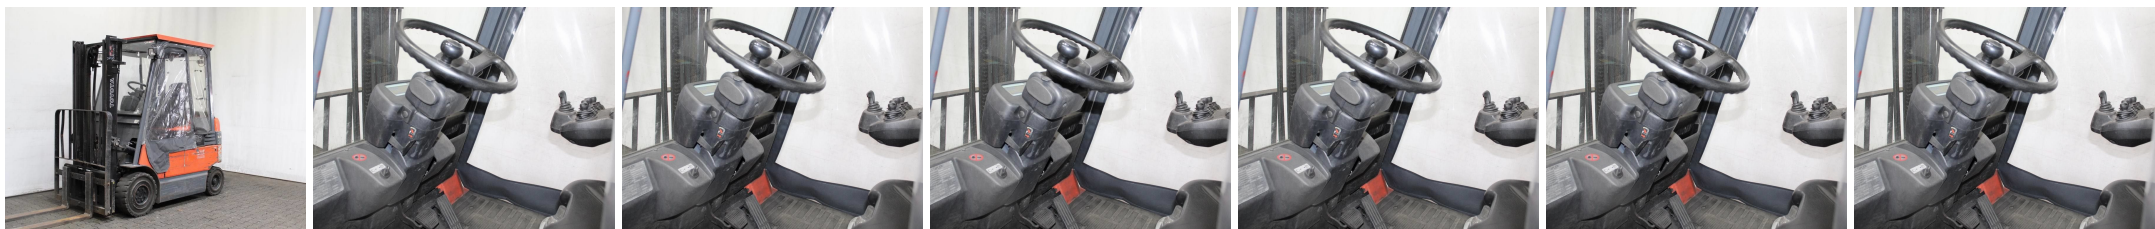

X1410 TOYOTA 7 FBMF 25 - Carrello frontale

Numero Id:	X1410	Anno:	2008
Fabbricante:	TOYOTA	Alzata libera:	150 mm
Montante:	Telescopico / Vista libera (2W330)	Tipo di trazione:	Elettrico
Tipo:	7 FBMF 25	Forche:	1200 mm
Ingombro:	2130 mm	Stato:	Funzionante
Capacità:	2500 kg	Ore di lavoro:	6264
Alzata:	3300 mm	Osservazione:	EZH,4.V,SS,HKab,B+L,1-P,LSG,4x SE
:			