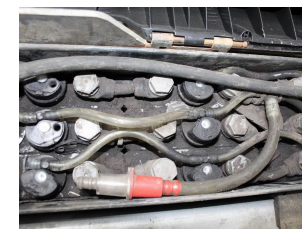

## W7561 STILL ECU 16 - Transpallet elettrici

Numero Id:	W7561	Anno:	2015
Fabbricante:	STILL	Alzata libera:	0 mm
Montante:	0 (---)	Tipo di trazione:	Elettrico
Tipo:	ECU 16	Forche:	1150 mm
Ingombro:	0 mm	Stato:	Funzionante
Capacità:	1600 kg	Ore di lavoro:	3701
Alzata:	200 mm	Osservazione:	B,L,5x BA
:			