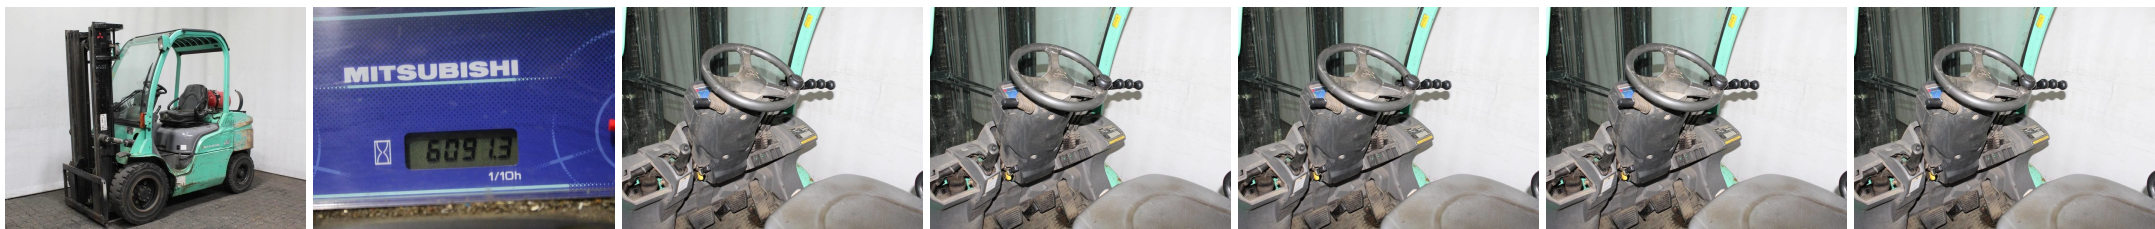

W7269 MITSUBISHI FG 30 N - Carrello frontale

Numero Id:	W7269	Anno:	2006
Fabbricante:	MITSUBISHI	Alzata libera:	150 mm
Montante:	Telescopico / Vista libera (2W327)	Tipo di trazione:	Gas
Tipo:	FG 30 N	Forche:	0 mm
Ingombro:	2150 mm	Stato:	Funzionante
Capacità:	3000 kg	Ore di lavoro:	6091
Alzata:	3300 mm	Osservazione:	DZH,FS,DS,4x SE
:			