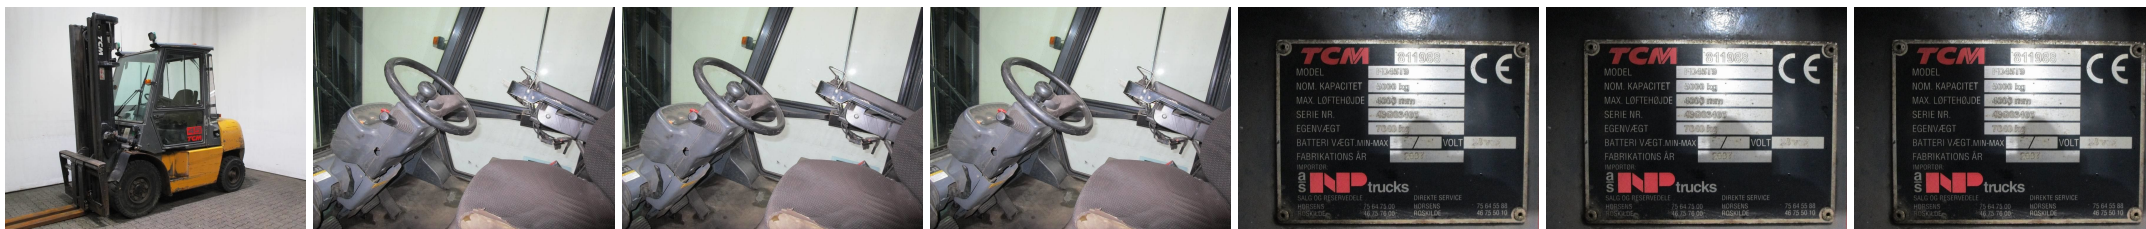

V8022 TCM FD 45 T9 - Carrello frontale

Numero Id:	V8022	Anno:	2007
Fabbricante:	TCM	Alzata libera:	150 mm
Montante:	Telescopico / Vista libera (2W360)	Tipo di trazione:	Diesel
Tipo:	FD 45 T9	Forche:	1200 mm
Ingombro:	2750 mm	Stato:	Funzionante
Capacità:	4500 kg	Ore di lavoro:	7244
Alzata:	3600 mm	Osservazione:	DZH,ISS,IGV,Kab,H,4x SE
:			