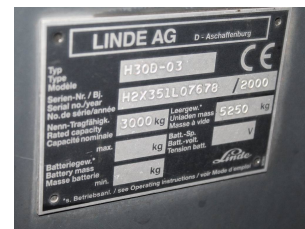

V1112 LINDE H 30 D-03 351 - Carrello frontale

Numero Id:	V1112	Anno:	2000
Fabbricante:	LINDE	Alzata libera:	1730 mm
Montante:	Triplex (3F535)	Tipo di trazione:	Diesel
Tipo:	H 30 D-03 351	Forche:	0 mm
Ingombro:	2475 mm	Stato:	Da riparare
Capacità:	3000 kg	Ore di lavoro:	17378
Alzata:	5355 mm	Osservazione:	EZH,ISS,Kab,H,4x SE
:			