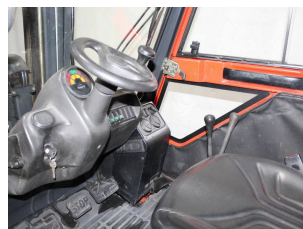

V1112 LINDE H 30 D-03 351 - Carrello frontale

Numero Id:	V1112	Anno:	2000
Fabbricante:	LINDE	Alzata libera:	1730 mm
Montante:	Triplex (3F535)	Tipo di trazione:	Diesel
Tipo:	H 30 D-03 351	Forche:	0 mm
Ingombro:	2475 mm	Stato:	Da riparare
Capacità:	3000 kg	Ore di lavoro:	17378
Alzata:	5355 mm	Osservazione:	EZH,ISS,Kab,H,4x SE
:			