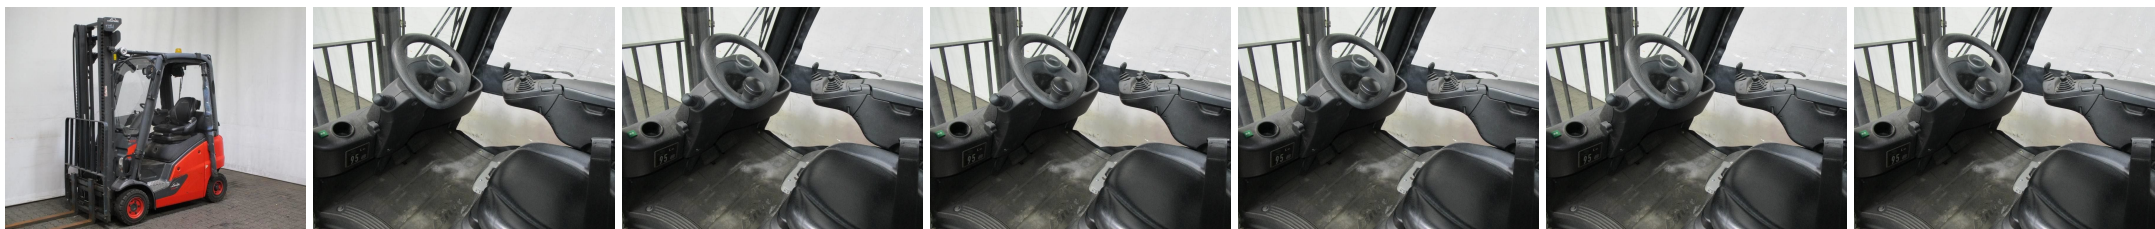

T7951 LINDE H 14 T-01 391 - Carrello frontale

Numero Id:	T7951	Anno:	2016
Fabbricante:	LINDE	Alzata libera:	0 mm
Montante:	Telescopico / Vista libera (2W385)	Tipo di trazione:	Gas
Tipo:	H 14 T-01 391	Forche:	1200 mm
Ingombro:	2470 mm	Stato:	Funzionante
Capacità:	1400 kg	Ore di lavoro:	1663
Alzata:	3850 mm	Osservazione:	EZH,ISS,HKab,1-P,1-H,LSG,4x SE
:			