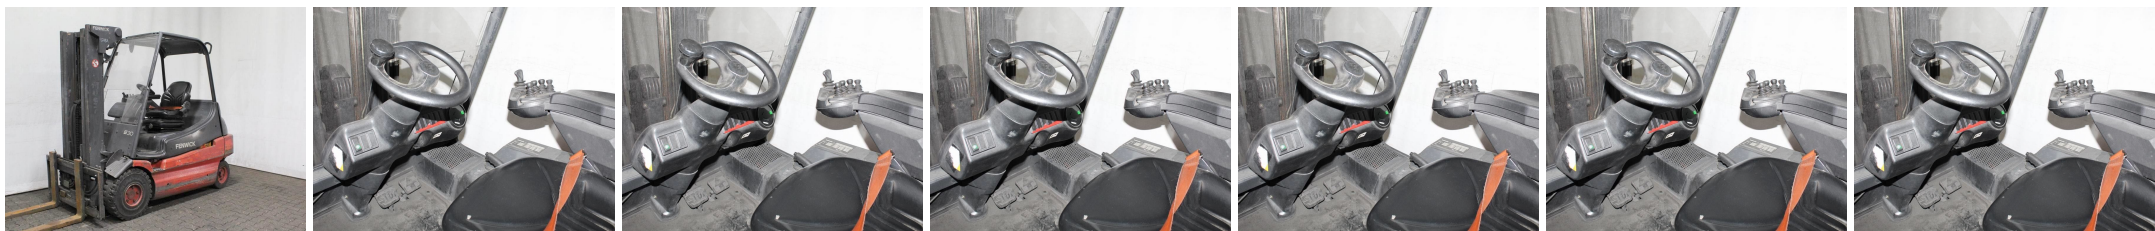

T7791 LINDE E 30-02 336 - Carrello frontale

Numero Id:	T7791	Anno:	2007
Fabbricante:	LINDE	Alzata libera:	1250 mm
Montante:	Triplex (3F435)	Tipo di trazione:	Elettrico
Tipo:	E 30-02 336	Forche:	1200 mm
Ingombro:	2060 mm	Stato:	Funzionante
Capacità:	3000 kg	Ore di lavoro:	13755
Alzata:	4350 mm	Osservazione:	DZH,ISS,FS,DS,B,1-P,1-H,4x SE
:			