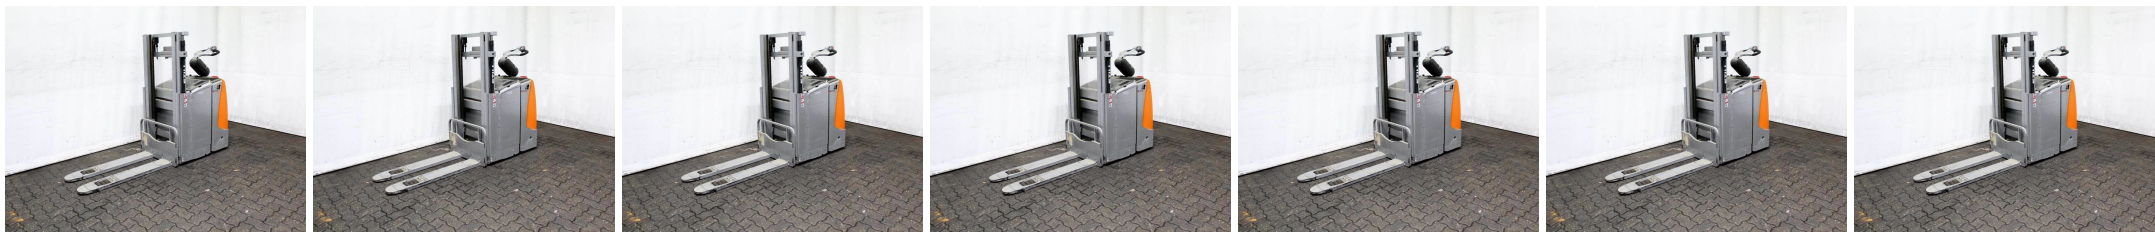

## T1545 STILL EXD-SF 20 - Stoccatore

Numero Id:	T1545	Anno:	2013
Fabbricante:	STILL	Alzata libera:	0 mm
Montante:	Telescopico / Vista libera (2W205)	Tipo di trazione:	Elettrico
Tipo:	EXD-SF 20	Forche:	1150 mm
Ingombro:	1550 mm	Stato:	Funzionante
Capacità:	2000 kg	Ore di lavoro:	751
Alzata:	2050 mm	Osservazione:	B,L,9x V
:			