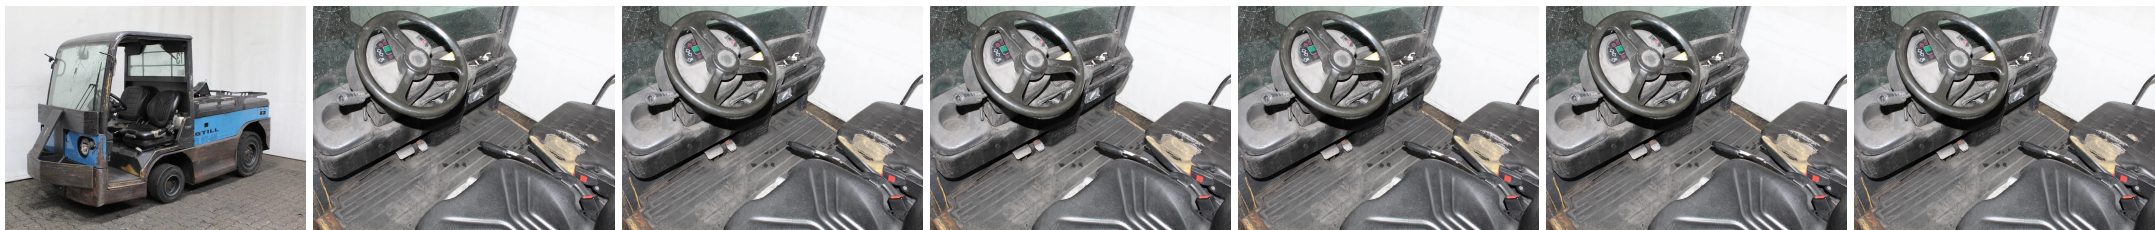

T1313 STILL R 07-25 0127 - Trattorini

Numero Id:	T1313	Anno:	2006
Fabbricante:	STILL	Alzata libera:	0 mm
Montante:	0 (---)	Tipo di trazione:	Elettrico
Tipo:	R 07-25 0127	Forche:	0 mm
Ingombro:	0 mm	Stato:	Funzionante
Capacità:	25000 kg	Ore di lavoro:	16517
Alzata:	0 mm	Osservazione:	HKab,B,4x SE
:			