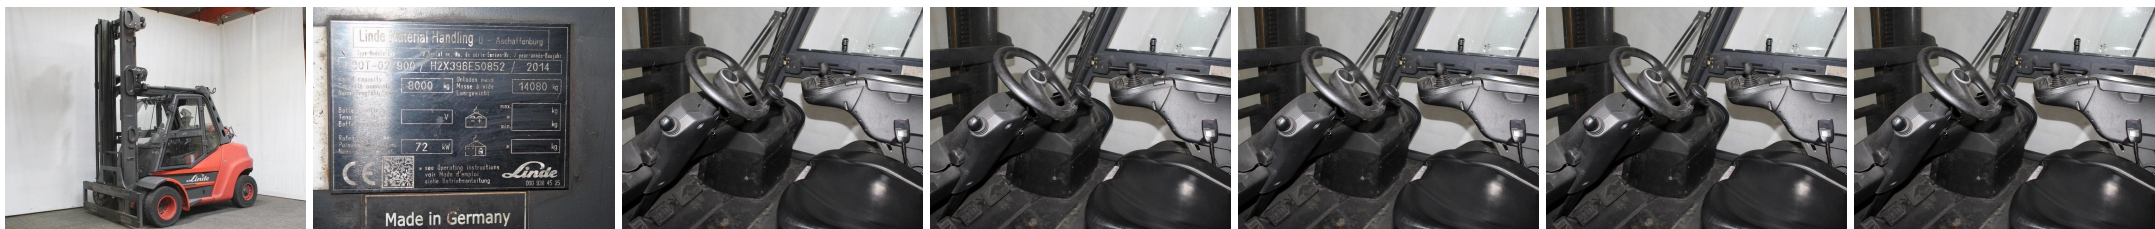

S4930 LINDE H 80 T-02/900 396 - Carrello frontale

Numero Id:	S4930	Anno:	2014
Fabbricante:	LINDE	Alzata libera:	0 mm
Montante:	Telescopico / Vista libera (2W565)	Tipo di trazione:	Gas
Tipo:	H 80 T-02/900 396	Forche:	0 mm
Ingombro:	4180 mm	Stato:	Funzionante
Capacità:	8000 kg	Ore di lavoro:	15419
Alzata:	5650 mm	Osservazione:	DZH,Kab,H,TGT,6x SE
:			