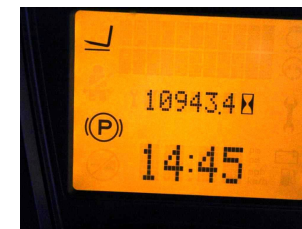

R6436 LINDE H 45 D-02 394 - Carrello frontale

Numero Id:	R6436	Anno:	2015
Fabbricante:	LINDE	Alzata libera:	0 mm
Montante:	Telescopico / Vista libera (2W410)	Tipo di trazione:	Diesel
Tipo:	H 45 D-02 394	Forche:	0 mm
Ingombro:	2880 mm	Stato:	Funzionante
Capacità:	4500 kg	Ore di lavoro:	10943
Alzata:	4100 mm	Osservazione:	EZH,Kab,H,StSch,4x SE
:			