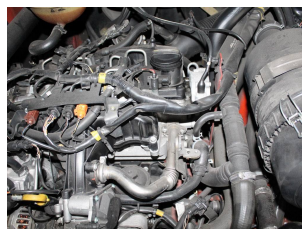

R6436 LINDE H 45 D-02 394 - Carrello frontale

Numero Id:	R6436	Anno:	2015
Fabbricante:	LINDE	Alzata libera:	0 mm
Montante:	Telescopico / Vista libera (2W410)	Tipo di trazione:	Diesel
Tipo:	H 45 D-02 394	Forche:	0 mm
Ingombro:	2880 mm	Stato:	Funzionante
Capacità:	4500 kg	Ore di lavoro:	10943
Alzata:	4100 mm	Osservazione:	EZH,Kab,H,StSch,4x SE
:			