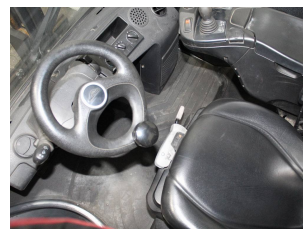

R6436 LINDE H 45 D-02 394 - Carrello frontale

Numero Id:	R6436	Anno:	2015
Fabbricante:	LINDE	Alzata libera:	0 mm
Montante:	Telescopico / Vista libera (2W410)	Tipo di trazione:	Diesel
Tipo:	H 45 D-02 394	Forche:	0 mm
Ingombro:	2880 mm	Stato:	Funzionante
Capacità:	4500 kg	Ore di lavoro:	10943
Alzata:	4100 mm	Osservazione:	EZH,Kab,H,StSch,4x SE
:			