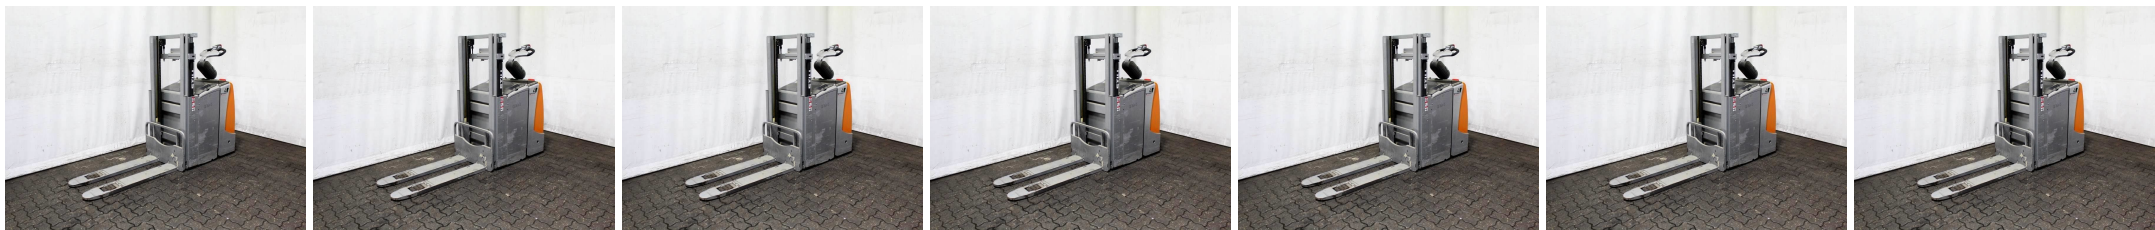

## Q7603 STILL EXD-SF 20 - Stoccatore

Numero Id:	Q7603	Anno:	2013
Fabbricante:	STILL	Alzata libera:	0 mm
Montante:	Telescopico / Vista libera (2W205)	Tipo di trazione:	Elettrico
Tipo:	EXD-SF 20	Forche:	1150 mm
Ingombro:	1550 mm	Stato:	Funzionante
Capacità:	2000 kg	Ore di lavoro:	600
Alzata:	2050 mm	Osservazione:	B,L,9x BA
:			