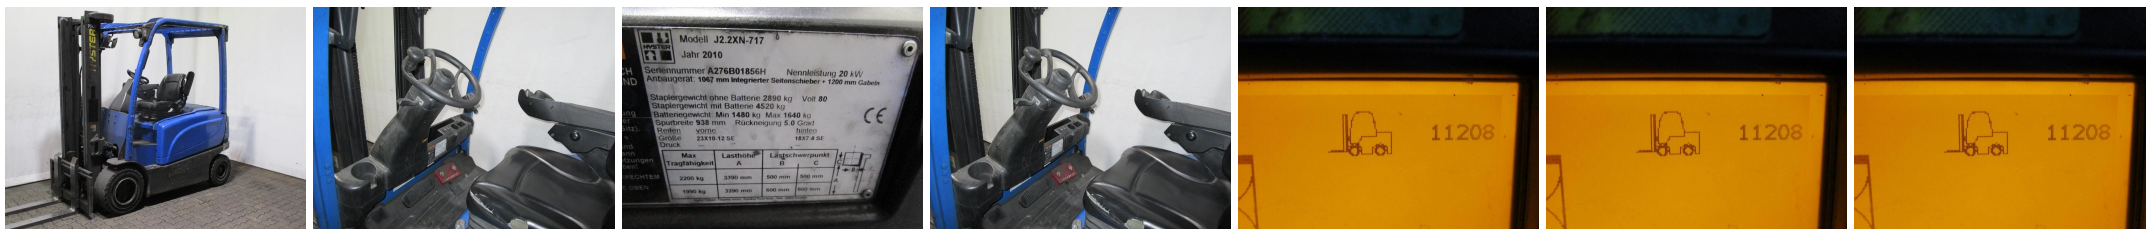

P5120 HYSTER J 2.2 XN-717 - Carrello frontale

Numero Id:	P5120	Anno:	2010
Fabbricante:	HYSTER	Alzata libera:	150 mm
Montante:	Telescopico / Vista libera (2W339)	Tipo di trazione:	Elettrico
Tipo:	J 2.2 XN-717	Forche:	1250 mm
Ingombro:	2192 mm	Stato:	Funzionante
Capacità:	2200 kg	Ore di lavoro:	11208
Alzata:	3390 mm	Osservazione:	EZH,ISS,B,L,4x SE
:			