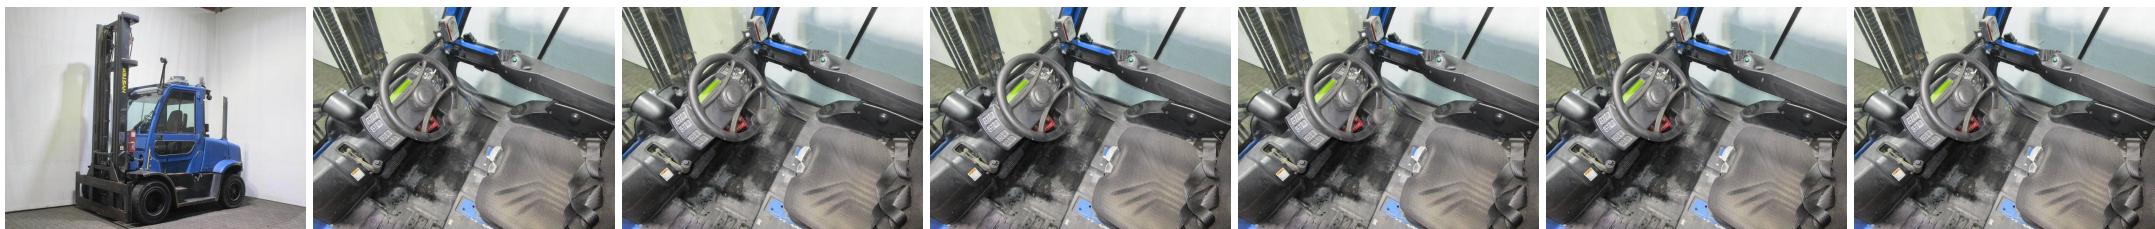

N3898 HYSTER H 7.0 FT - Carrello frontale

Numero Id:	N3898	Anno:	2010
Fabbricante:	HYSTER	Alzata libera:	150 mm
Montante:	Telescopico / Vista libera (2W540)	Tipo di trazione:	Diesel
Tipo:	H 7.0 FT	Forche:	0 mm
Ingombro:	3740 mm	Stato:	Funzionante
Capacità:	7000 kg	Ore di lavoro:	8028
Alzata:	5400 mm	Osservazione:	DZH,Kab,H,Klima,StSch,6x SE
:			