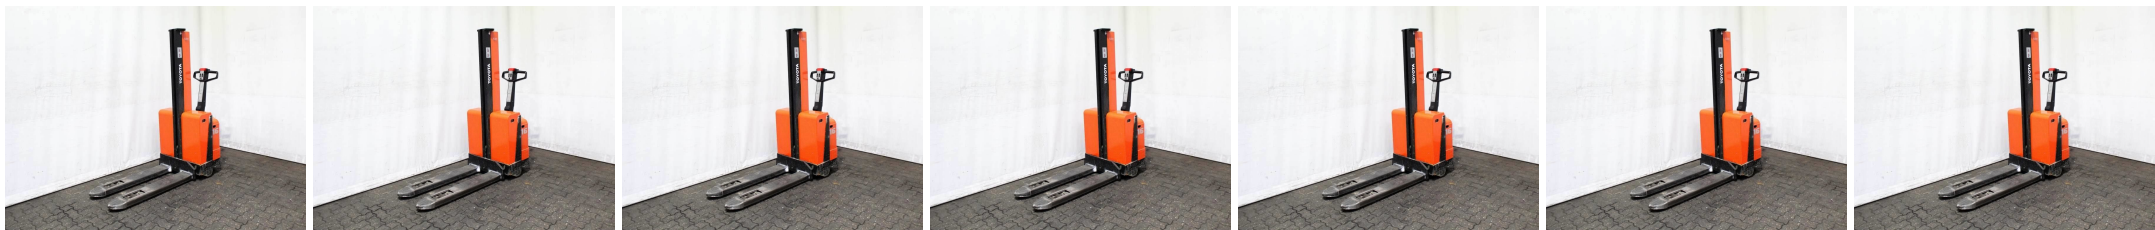

M6302 TOYOTA SMH 16 - Stoccatore

Numero Id:	M6302	Anno:	2004
Fabbricante:	TOYOTA	Alzata libera:	0 mm
Montante:	Mono (1F155)	Tipo di trazione:	Elettrico
Tipo:	SMH 16	Forche:	1150 mm
Ingombro:	1870 mm	Stato:	Funzionante
Capacità:	800 kg	Ore di lavoro:	13494
Alzata:	1550 mm	Osservazione:	B,L,7x BA
:			