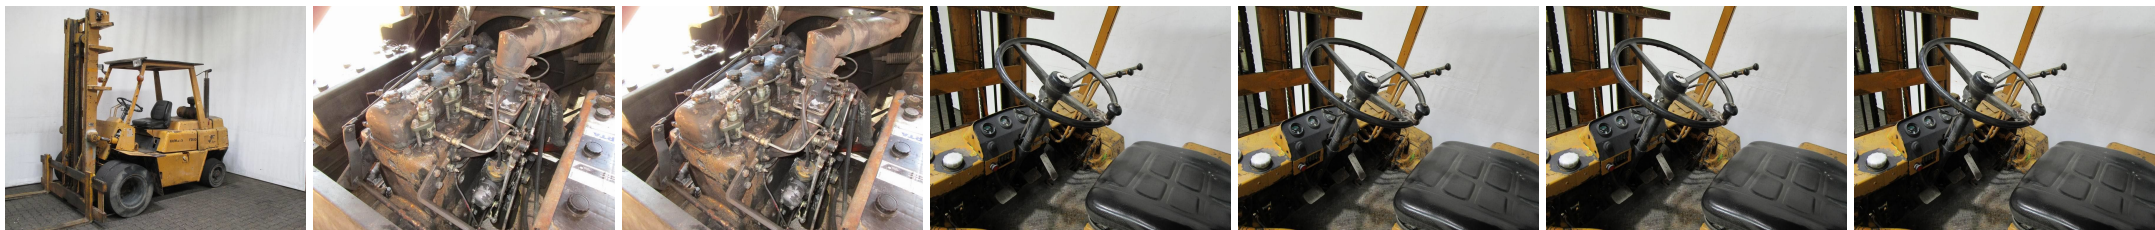

M5258 KOMATSU FD 40 - Carrello frontale

Numero Id:	M5258	Anno:	1977
Fabbricante:	KOMATSU	Alzata libera:	600 mm
Montante:	Telescopico / Vista libera (2W450)	Tipo di trazione:	Diesel
Tipo:	FD 40	Forche:	1200 mm
Ingombro:	2770 mm	Stato:	Funzionante
Capacità:	4000 kg	Ore di lavoro:	2096
Alzata:	4500 mm	Osservazione:	EZH,StSch,6x SE
:			