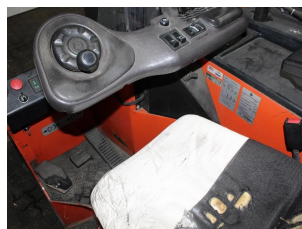

M4506 BT FRE 270 - Carrello a Quattro Vie

Numero Id:	M4506	Anno:	2007
Fabbricante:	BT	Alzata libera:	2050 mm
Montante:	Triplex (3F630)	Tipo di trazione:	Elettrico
Tipo:	FRE 270	Forche:	800 mm
Ingombro:	2950 mm	Stato:	Funzionante
Capacità:	2700 kg	Ore di lavoro:	13686
Alzata:	6300 mm	Osservazione:	EZH,IGV,B,L,3x V
:			