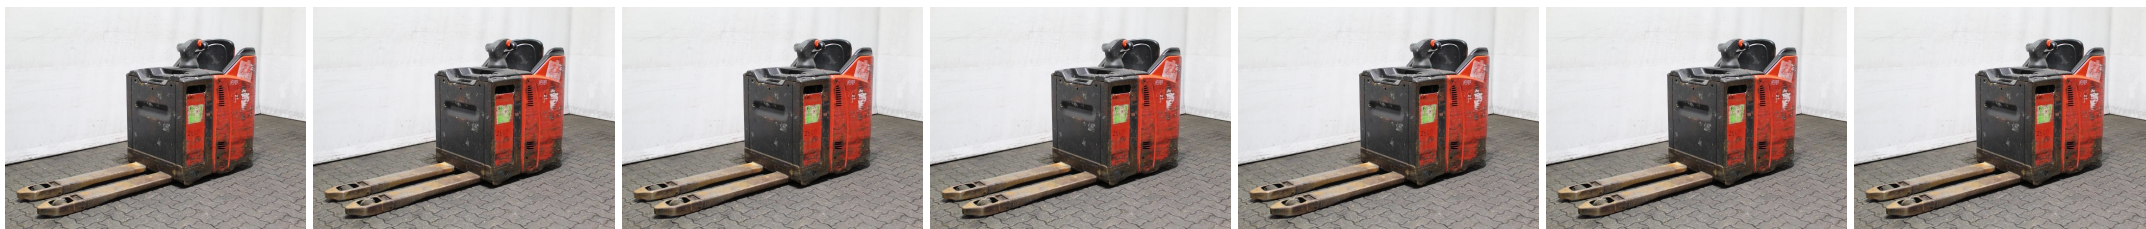

M3484 LINDE T 20 SP 131 - Transpallet elettrici

Numero Id:	M3484	Anno:	2007
Fabbricante:	LINDE	Alzata libera:	0 mm
Montante:	0 (---)	Tipo di trazione:	Elettrico
Tipo:	T 20 SP 131	Forche:	1150 mm
Ingombro:	0 mm	Stato:	Funzionante
Capacità:	2000 kg	Ore di lavoro:	31641
Alzata:	200 mm	Osservazione:	B,5x BA
:			