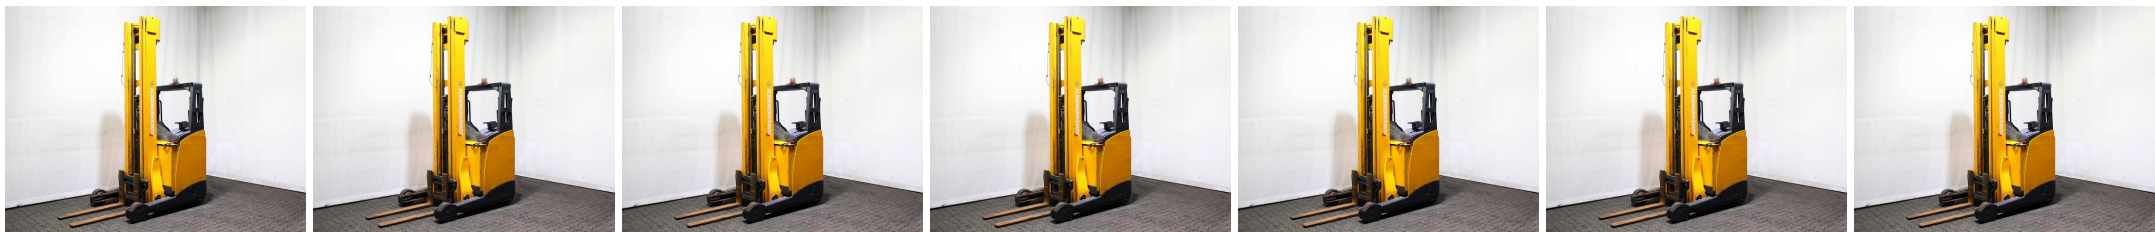

## L8202 JUNGHEINRICH ETV 214 GE115-800DZ - Carrello retrattile

Numero Id:	L8202	Anno:	2009
Fabbricante:	JUNGHEINRICH	Alzata libera:	2650 mm
Montante:	Triplex (3F800)	Tipo di trazione:	Elettrico
Tipo:	ETV 214 GE115-800DZ	Forche:	1150 mm
Ingombro:	3220 mm	Stato:	Funzionante
Capacità:	1400 kg	Ore di lavoro:	11385
Alzata:	8000 mm	Osservazione:	EZH,ISS,B,3x BA
:			