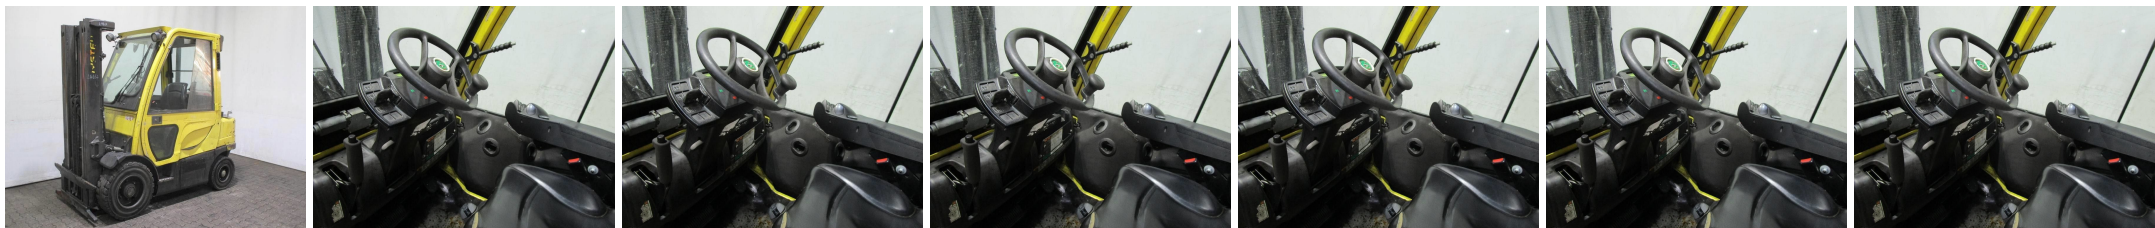

L4864 HYSTER H 2.5 FT - Carrello frontale

Numero Id:	L4864	Anno:	2012
Fabbricante:	HYSTER	Alzata libera:	1550 mm
Montante:	Triplex (3F495)	Tipo di trazione:	Gas
Tipo:	H 2.5 FT	Forche:	0 mm
Ingombro:	2170 mm	Stato:	Funzionante
Capacità:	2500 kg	Ore di lavoro:	10694
Alzata:	4950 mm	Osservazione:	DZH,Kab,H,4x SE
:			