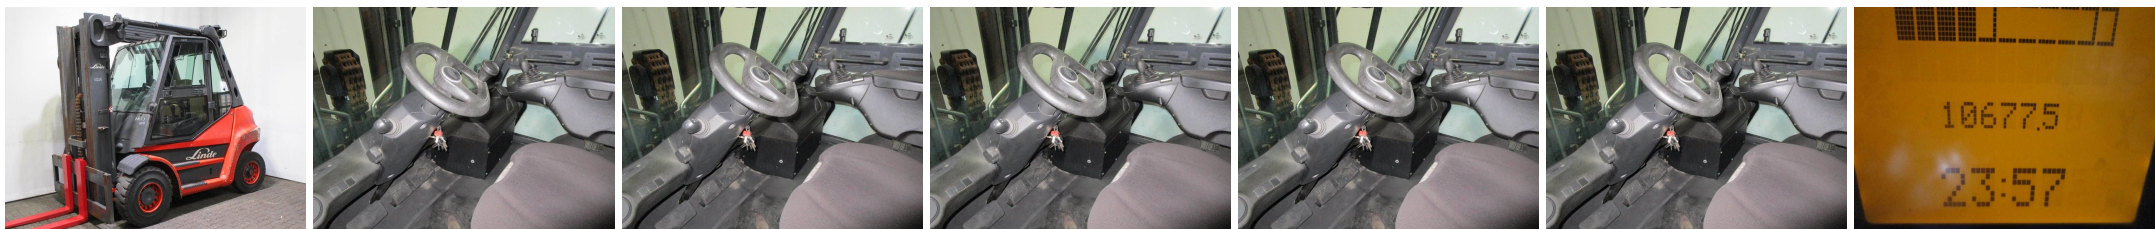

K6018 LINDE H 60 D-02 396 - Carrello frontale

Numero Id:	K6018	Anno:	2013
Fabbricante:	LINDE	Alzata libera:	1520 mm
Montante:	Triplex (3F477)	Tipo di trazione:	Diesel
Tipo:	H 60 D-02 396	Forche:	1200 mm
Ingombro:	2700 mm	Stato:	Funzionante
Capacità:	6000 kg	Ore di lavoro:	10677
Alzata:	4770 mm	Osservazione:	DZH,Kab,H,Klima,4x SE
:			