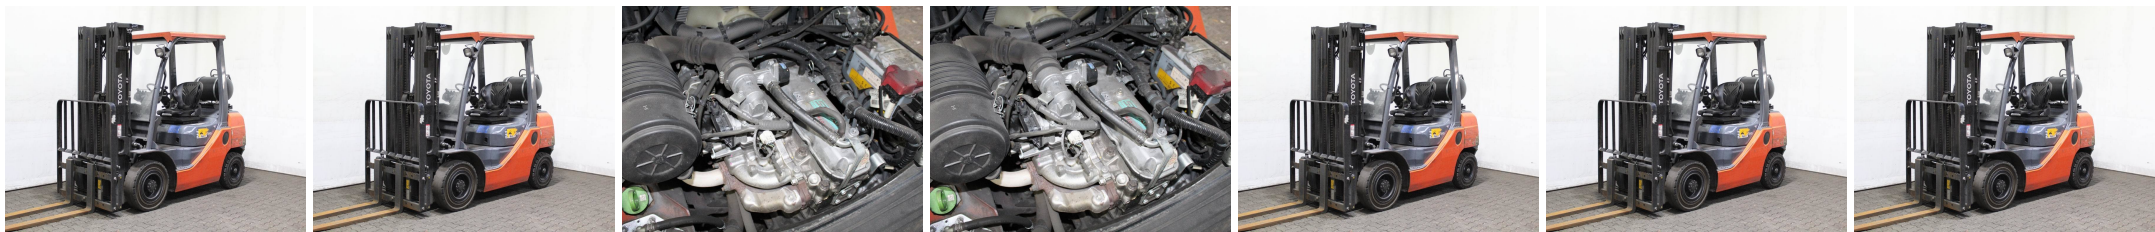

J6429 TOYOTA 02-8 FGF 25 - Carrello frontale

Numero Id:	J6429	Anno:	2014
Fabbricante:	TOYOTA	Alzata libera:	1520 mm
Montante:	Triplex (3F470)	Tipo di trazione:	Gas
Tipo:	02-8 FGF 25	Forche:	1200 mm
Ingombro:	2120 mm	Stato:	Funzionante
Capacità:	2500 kg	Ore di lavoro:	3817
Alzata:	4700 mm	Osservazione:	DZH,SS,DS,FS,LSG,TGT,4x SE
:			