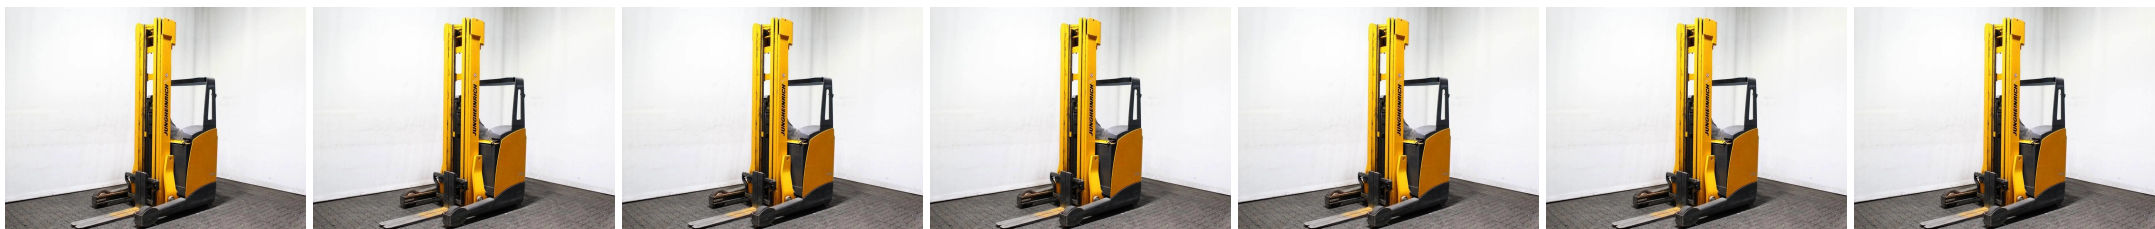

## H8525 JUNGHEINRICH ETV 214 GE115 740 DZ - Carrello retrattile

Numero Id:	H8525	Anno:	2007
Fabbricante:	JUNGHEINRICH	Alzata libera:	2430 mm
Montante:	Triplex (3F740)	Tipo di trazione:	Elettrico
Tipo:	ETV 214 GE115 740 DZ	Forche:	1150 mm
Ingombro:	3000 mm	Stato:	Funzionante
Capacità:	1400 kg	Ore di lavoro:	6481
Alzata:	7400 mm	Osservazione:	EZH,ISS,B,3x V
:			