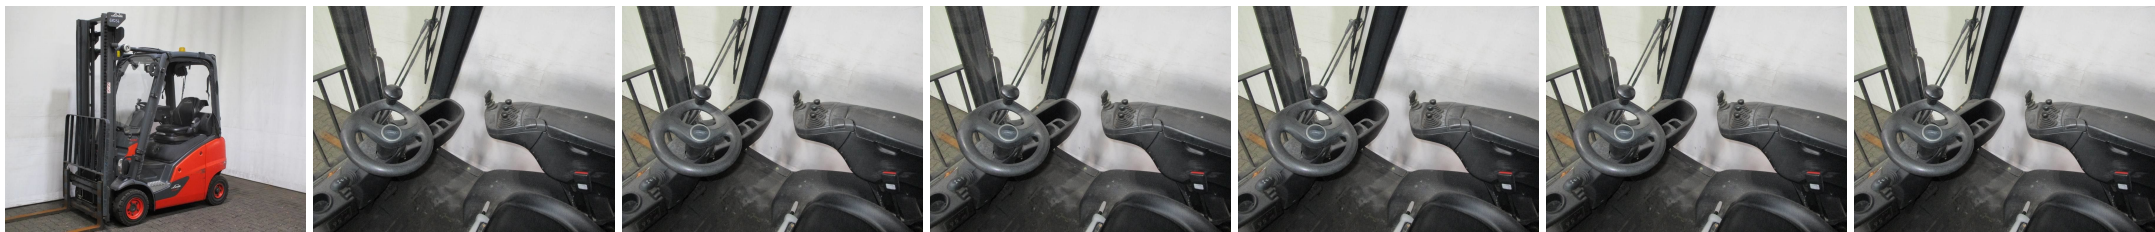

G8256 LINDE H 14 T-01 391 - Carrello frontale

Numero Id:	G8256	Anno:	2016
Fabbricante:	LINDE	Alzata libera:	0 mm
Montante:	Telescopico / Vista libera (2W385)	Tipo di trazione:	Gas
Tipo:	H 14 T-01 391	Forche:	1200 mm
Ingombro:	2480 mm	Stato:	Funzionante
Capacità:	1400 kg	Ore di lavoro:	1994
Alzata:	3850 mm	Osservazione:	EZH,ISS,HKab,LSG,4x SE
:			