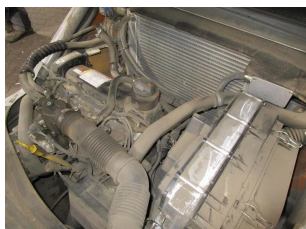

F5450 STILL RX 70-16T 7314 - Carrello frontale

Numero Id:	F5450	Anno:	2014
Fabbricante:	STILL	Alzata libera:	1640 mm
Montante:	Triplex (3F522)	Tipo di trazione:	Gas
Tipo:	RX 70-16T 7314	Forche:	1200 mm
Ingombro:	2250 mm	Stato:	Funzionante
Capacità:	1600 kg	Ore di lavoro:	13459
Alzata:	5220 mm	Osservazione:	EZH,SS,11-P,TGT,4x SE
:			