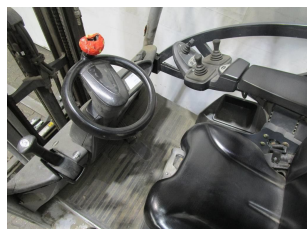

F5450 STILL RX 70-16T 7314 - Carrello frontale

Numero Id:	F5450	Anno:	2014
Fabbricante:	STILL	Alzata libera:	1640 mm
Montante:	Triplex (3F522)	Tipo di trazione:	Gas
Tipo:	RX 70-16T 7314	Forche:	1200 mm
Ingombro:	2250 mm	Stato:	Funzionante
Capacità:	1600 kg	Ore di lavoro:	13459
Alzata:	5220 mm	Osservazione:	EZH,SS,11-P,TGT,4x SE
:			