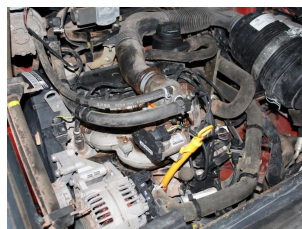

E3370 LINDE H 20 T-01 392 - Carrello frontale

Numero Id:	E3370	Anno:	2012
Fabbricante:	LINDE	Alzata libera:	0 mm
Montante:	Telescopico / Vista libera (2W375)	Tipo di trazione:	Gas
Tipo:	H 20 T-01 392	Forche:	1200 mm
Ingombro:	2420 mm	Stato:	Funzionante
Capacità:	2000 kg	Ore di lavoro:	7634
Alzata:	3750 mm	Osservazione:	3.V,DS,StSch,4x SE
:			