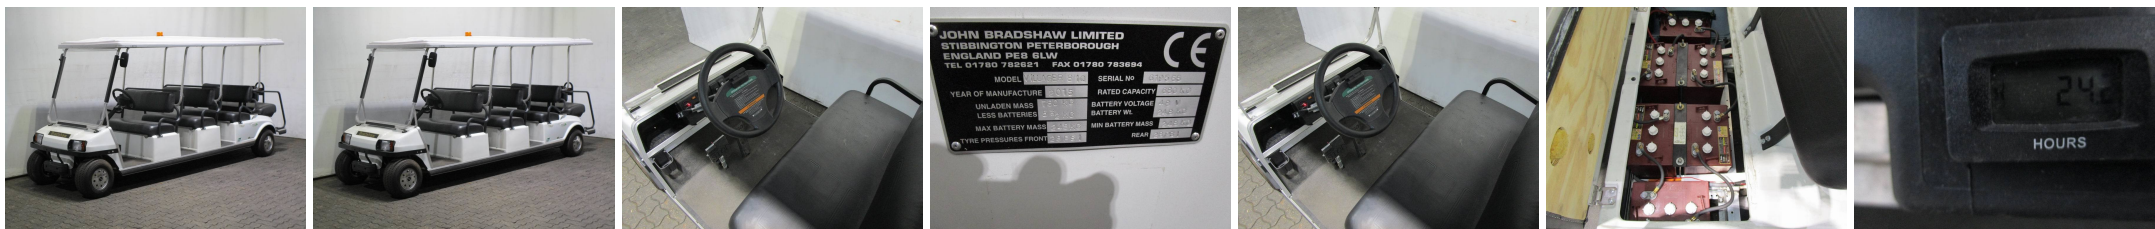

C8072 BRADSHAW Villager81Q (SCV8E2) - Trattorini

Numero Id:	C8072	Anno:	2015
Fabbricante:	BRADSHAW	Alzata libera:	0 mm
Montante:	0 (---)	Tipo di trazione:	Elettrico
Tipo:	Villager81Q (SCV8E2)	Forche:	0 mm
Ingombro:	0 mm	Stato:	Come nuovo
Capacità:	680 kg	Ore di lavoro:	24
Alzata:	0 mm	Osservazione:	B+L, 4xLuft
:			